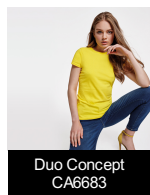

DOGO PREMIUM CA6502

DESCRIPCIÓN

Camiseta de manga corta, cuello redondo de 4 capas y cubre costuras reforzado en cuello y hombros. Costuras laterales.

COMPOSICIÓN

100% algodón, punto liso, 165 g/m²

OBSERVACIONES

*Color gris vigoré 58: 85% algodón / 15% viscosa. *Talla 4XL en los colores: blanco 01, negro 02, marino 55, verde botella 56, royal 05 y gris 58. *Talla 5XL en color blanco 01. *Etiqueta removible. *Disponible tallas infantiles. *Disponible mujer.

TALLAS

Adultos:: S · M · L · XL · XXL · XXXL / Niños:: 3/4 AÑOS · 5/6 AÑOS · 7/8 AÑOS · 9/10 AÑOS · 11/12 AÑOS